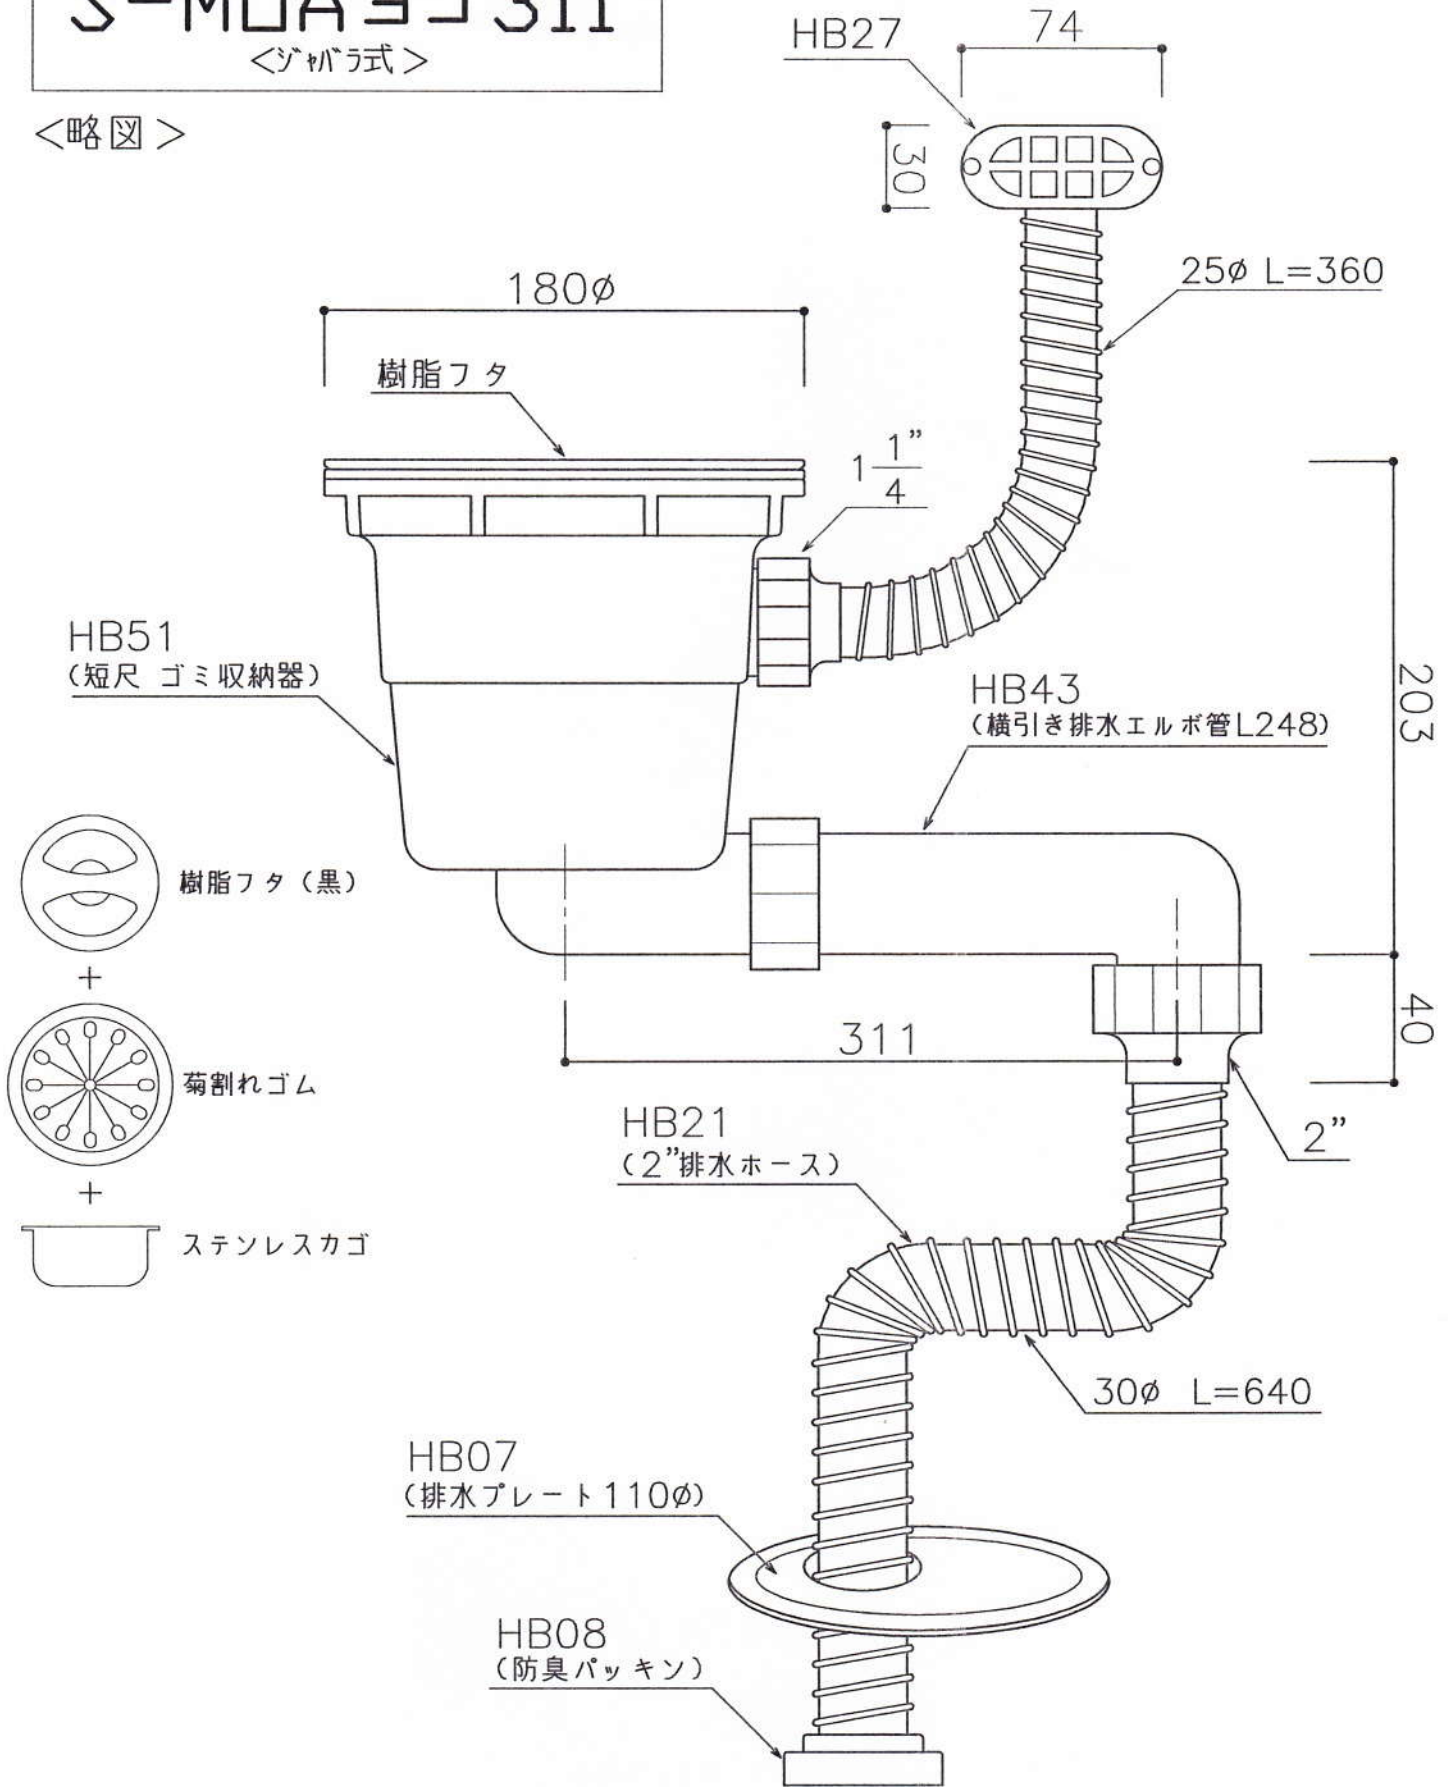

■オーバーフローシンク対応・横引き排水タイプ

S-MOAヨコ311

<ジパロウ式>

<略図>

cec 中外交易株式会社

TEL.03-3465-6346 FAX.03-3465-6414 東京都渋谷区上原 3-1-16 〒151-0064